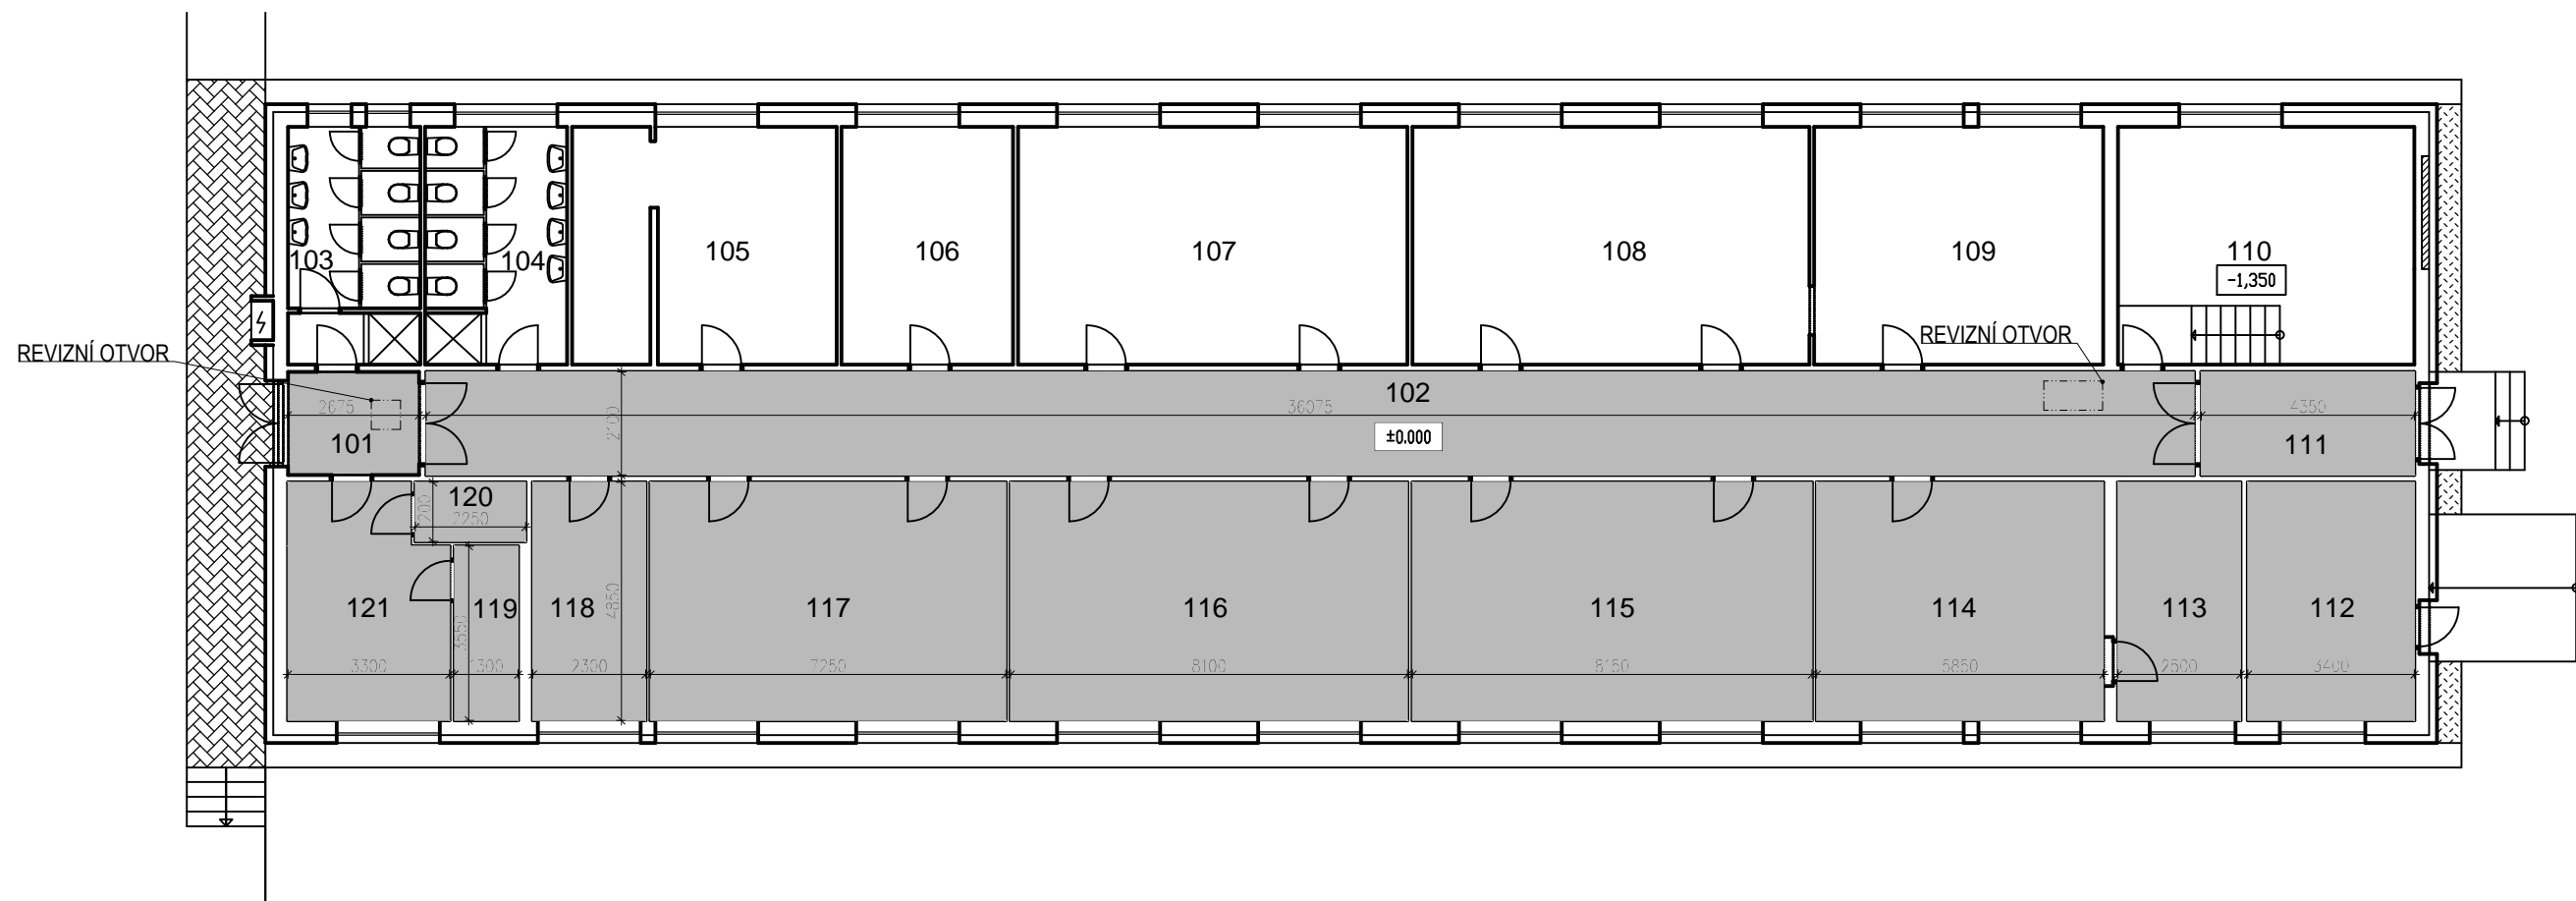

NOVÝ STAV, M 1:150

Číslo	Jméno	Plocha [m ²]
101	ZÁDVEŘÍ	5,79
102	CHODBA	75,76
103	WC - MUŽI	12,9
104	WC - ŽENY	13,94
105	ŘEDITELNA	25,68
106	KANCELÁŘ	16,98
107	UČEBNA	38,56
108	KERAMIKA	39,29
109	KERAMIKA	28,61
110	DÍLNA	29,34