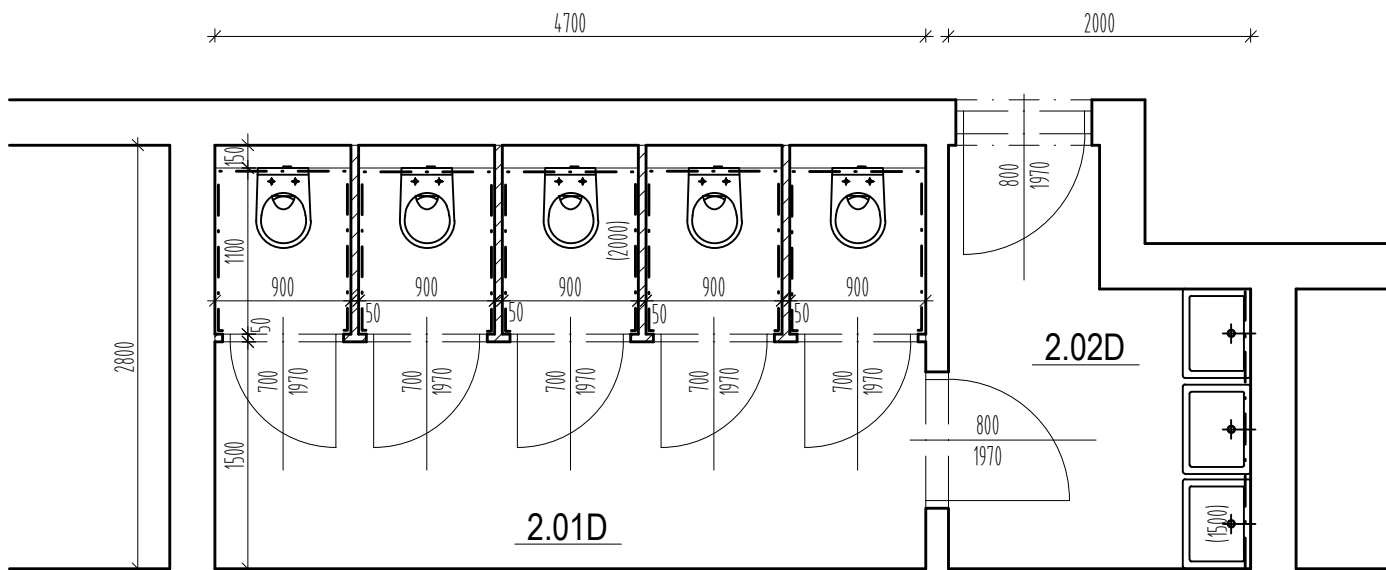

PŮDORYS WC DÍVKY 2 A 3NP, M 1:50

PŮDORYS WC CHLAPCI 2 A 3NP, M 1:50

LEGENDA MATERIÁLŮ

PLYNOSILIKÁTOVÉ ZDIVO TL. 50mm

LEGENDA MÍSTNOSTÍ

OZN.	NÁZEV MÍSTNOSTI	PLOCHA (m ²)	POZNÁMKA
2.01D	WC	13,2	
2.02D	UMÍVÁRNA	4,7	
2.01CH	WC	13,7	
2.02CH	UMÍVÁRNA	4,7	