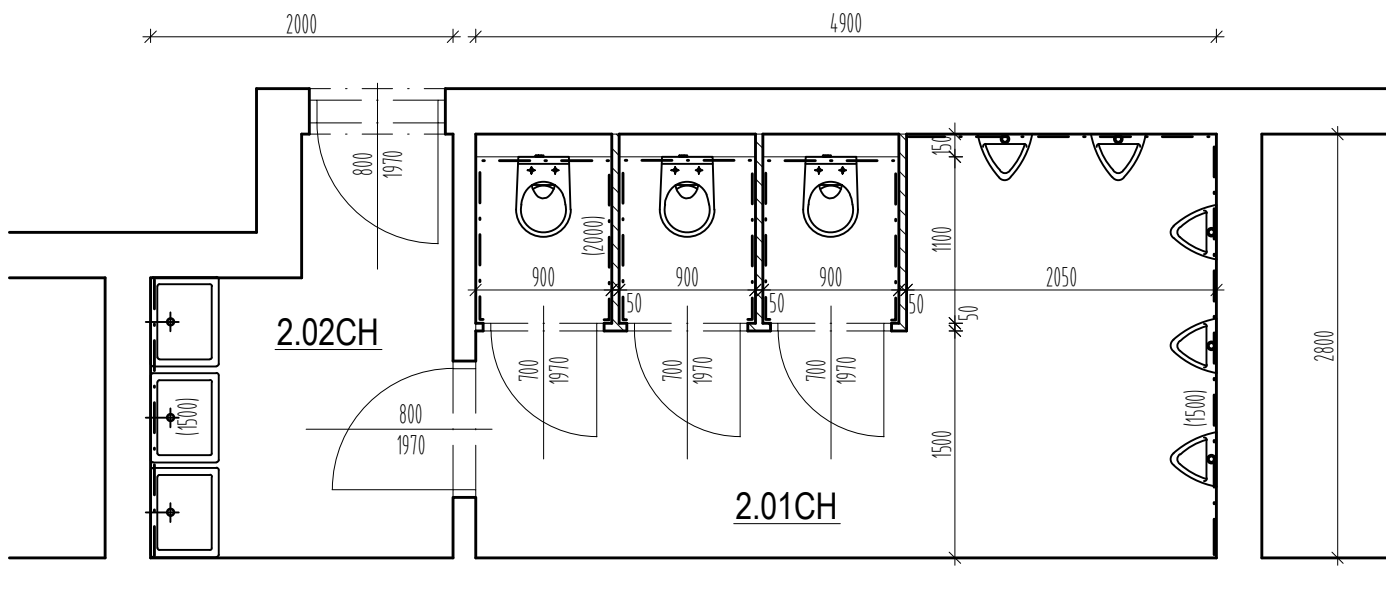

PŮDORYS WC DÍVKY 2 A 3NP, M 1:50

PŮDORYS WC CHLAPCI 2 A 3NP, M 1:50

LEGENDA MATERIÁLŮ

PLYNOSILIKÁTOVÉ ZDIVO TL. 50mm

LEGENDA MÍSTNOSTÍ

OZN.	NÁZEV MÍSTNOSTI	PLOCHA (m ²)	POZNÁMKA
2.01D	WC	13,2	
2.02D	UMÍVÁRNA	4,7	
2.01CH	WC	13,7	
2.02CH	UMÍVÁRNA	4,7	