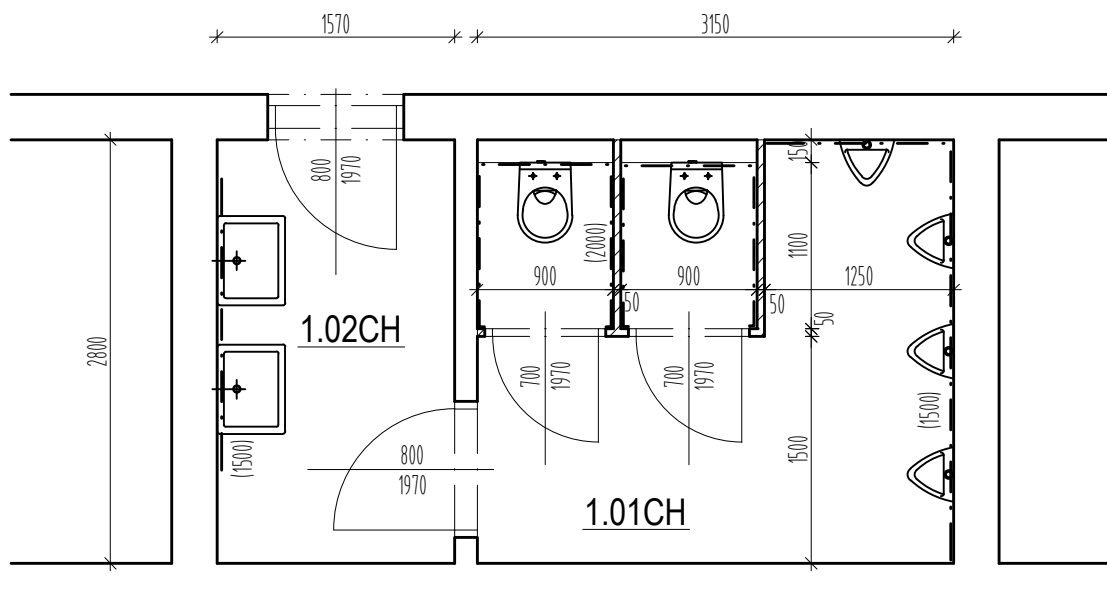

## PŮDORYS WC DÍVKY 1.NP, M 1:50

## PŮDORYS WC CHLAPCI 1.NP, M 1:50

## LEGENDA MÍSTNOSTÍ

OZN.	NÁZEV MÍSTNOSTI	PLOCHA (m <sup>2</sup> )	POZNÁMKA
1.01D	WC	8,1	
1.02D	UMÍVÁRNA	4,4	
1.01CH	WC	8,8	
1.02CH	UMÍVÁRNA	4,4	