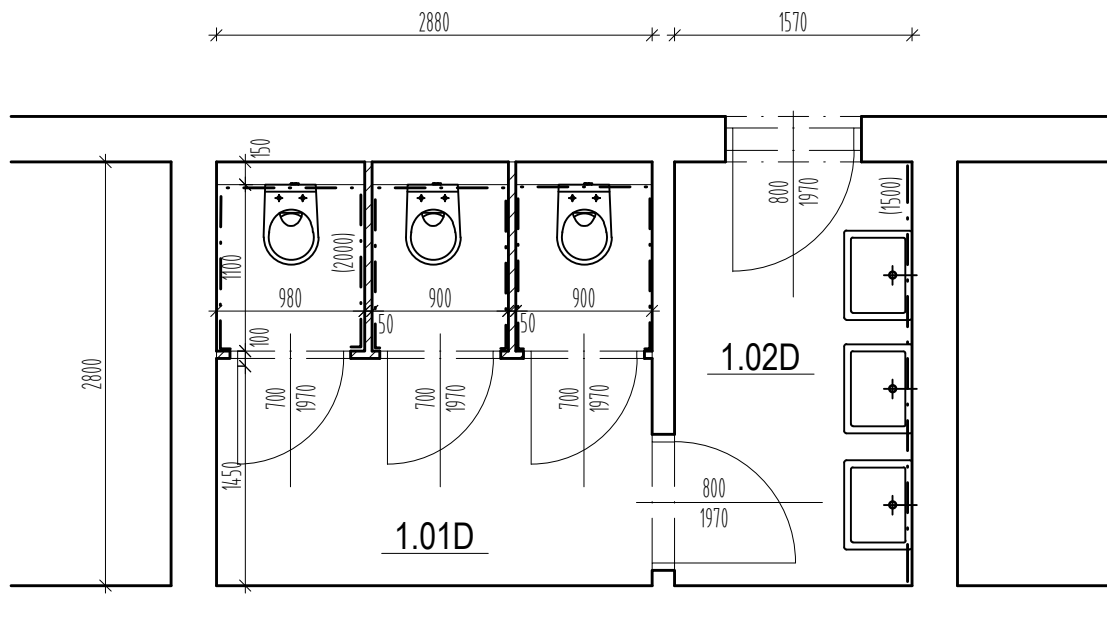

## PŮDORYS WC DÍVKY 1.NP, M 1:50

## PŮDORYS WC CHLAPCI 1.NP, M 1:50

## LEGENDA MÍSTNOSTÍ

OZN.	NÁZEV MÍSTNOSTI	PLOCHA (m <sup>2</sup> )	POZNÁMKA
1.01D	WC	8,1	
1.02D	UMÍVÁRNA	4,4	
1.01CH	WC	8,8	
1.02CH	UMÍVÁRNA	4,4	