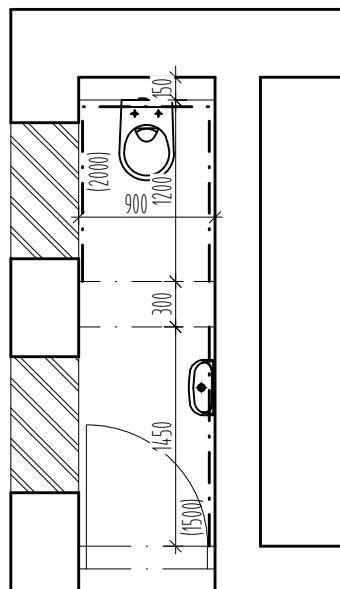

WC ŽENY 1NP, M 1:50

WC MUŽI 1NP, M 1:50

LEGENDA MATERIÁLŮ

ZA ZDĚNÍ OTVORŮ VE ZDIVU TL. 450mm Z PLYNOSILIKÁTOVÝCH TVAROVEK