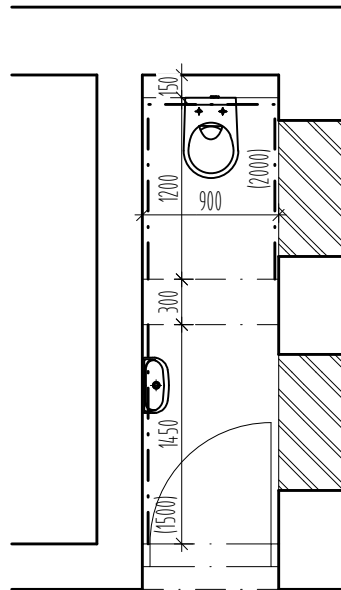

WC ŽENY 1NP, M 1:50

WC MUŽI 1NP, M 1:50

LEGENDA MATERIÁLŮ

ZA ZDĚNÍ OTVORŮ VE ZDIVU TL. 450mm Z PLYNOSILIKÁTOVÝCH TVAROVEK