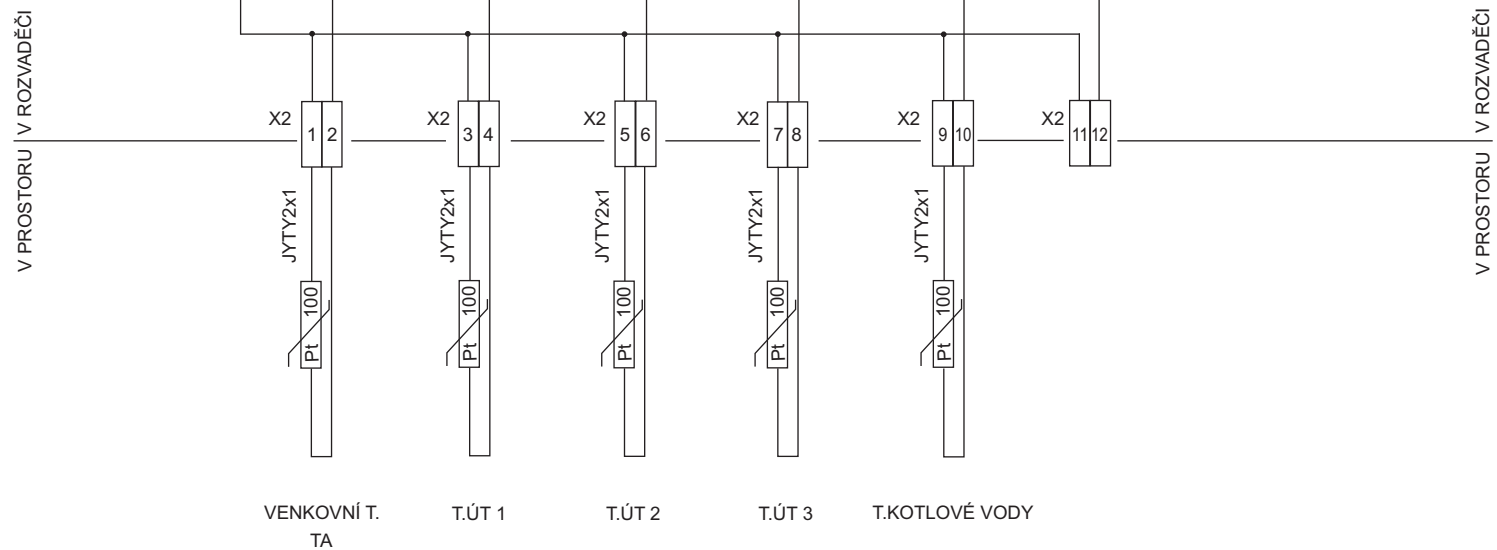

| MPC 303 MODUL D 6 ANALOGOVÝCH VSTUPŮ Pt100 |   |    |             |        |        |        |                |         |     |   |     |   |     |   |
|--|---|----|-------------|--------|--------|--------|----------------|---------|-----|---|-----|---|-----|---|
| -  | - | RA | VENKOVNÍ T. | T.ÚT 1 | T.ÚT 2 | T.ÚT 3 | T.KOTLOVÉ VODY | REZERVA |     |   |     |   |     |   |
| 1  | 2 | 3  | 18          | 4      | 19     | 5      | 110            | 6       | 111 | 7 | 112 | 8 | 113 | 9 |

| NÁZEV AKCE     | KRESLIL | DATUM    | ČÁST | OBSAH VÝKRESU        | LIST |
|----------------|---------|----------|------|----------------------|------|
| ZŠ BÁRTLOVA 83 |         | 2 / 2013 | MaR  | SCHÉMA ROZVADĚČE MaR | 2    |