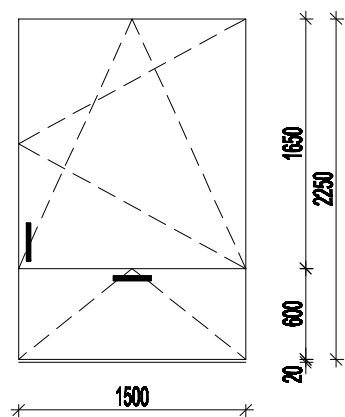

PŘÍLOHA č. 1 - ZŠ RATIBOŘICKÁ

VÝKRESOVÁ ČÁST

- KOVÁNÍ OKNA BUDE DOVOLOVAT MIKROVENTILACI

- VEŠKERÉ ROZMĚRY OKEN JE DODAVATEL POVINNEN SI ZAMĚŘIT NA STAVBĚ

OKNO - TYPU A, 54KS

OKNO - TYPU B, 16KS

OKNO - TYPU C, 4KS