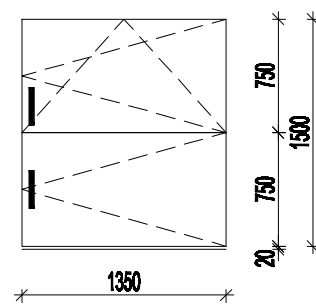

PŘÍLOHA č. 1 - ZŠ RATIBOŘICKÁ

VÝKRESOVÁ ČÁST

- KOVÁNÍ OKNA BUDE DOVOLOVAT MIKROVENTILACI

- VEŠKERÉ ROZMĚRY OKEN JE DODAVATEL POVINNEN SI ZAMĚŘIT NA STAVBĚ

OKNO - TYPU A, 54KS

OKNO - TYPU B, 16KS

OKNO - TYPU C, 4KS