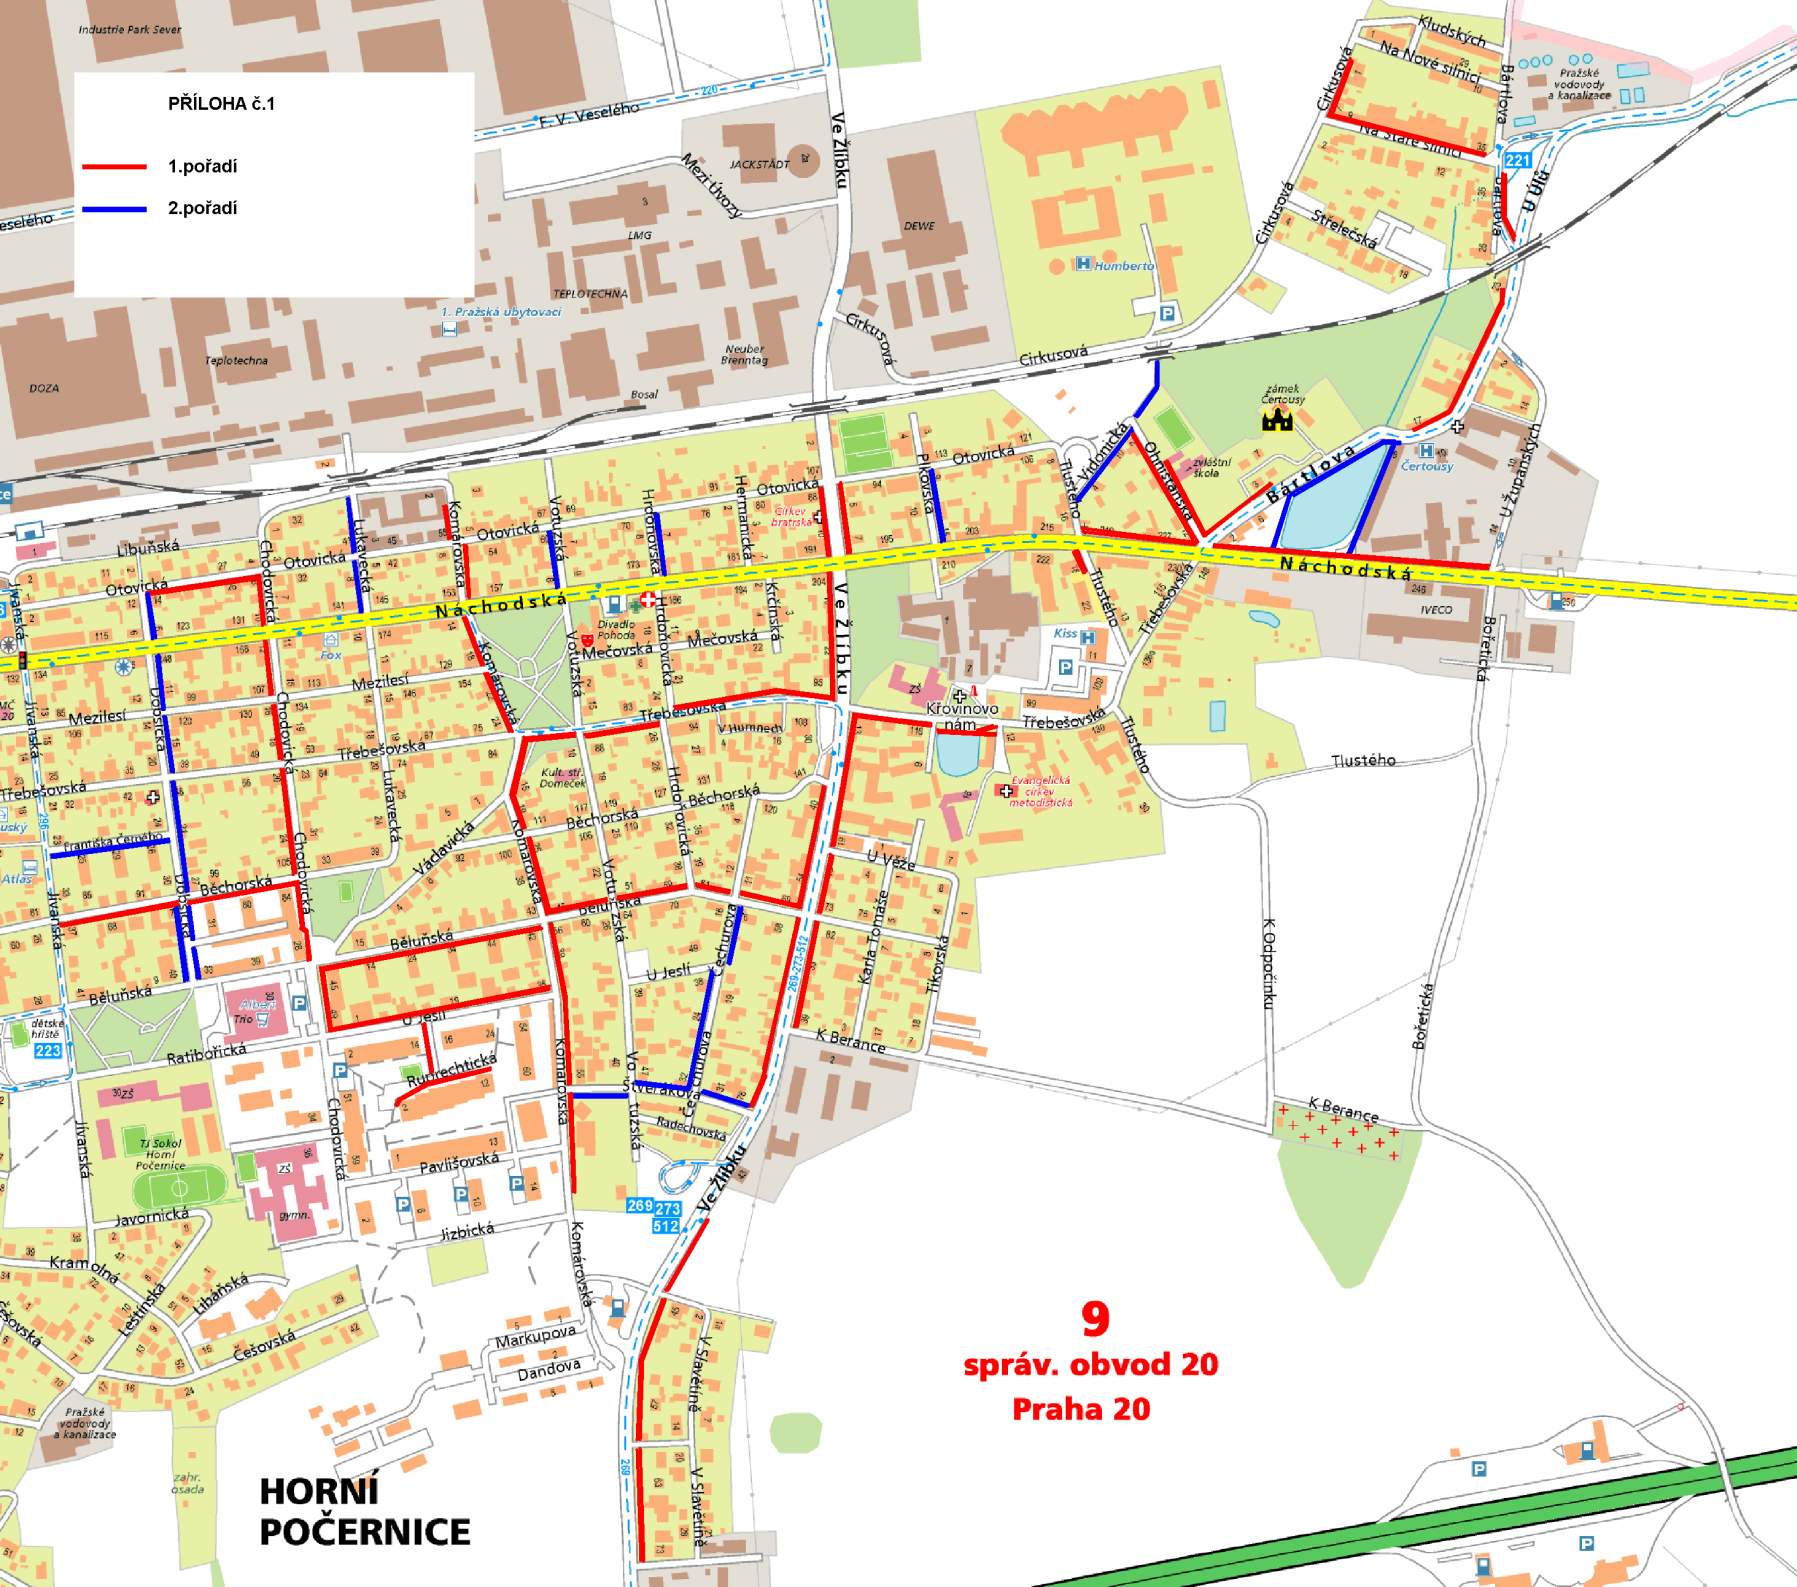

PŘÍLOHA č.1

- 1. pořadí
- 2. pořadí

9
správ. obvod 20
Praha 20

**HORNÍ
 POČERNICE**