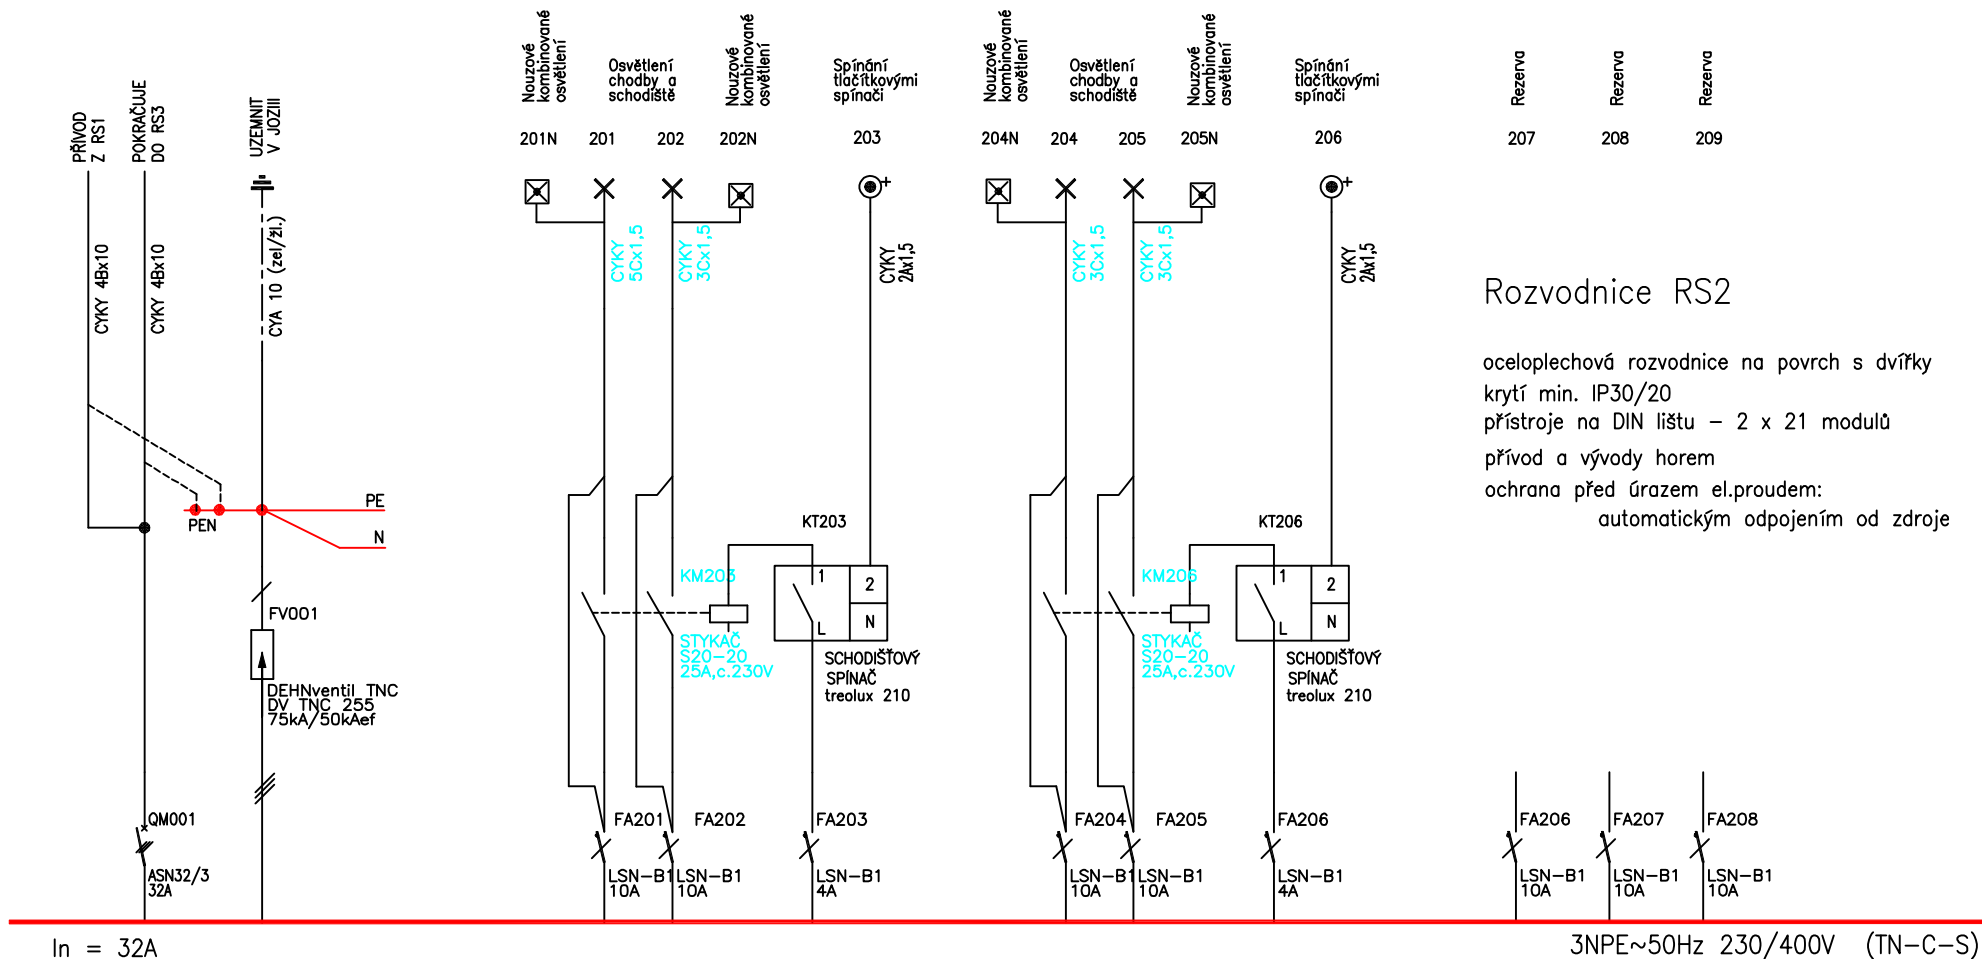

Rozvodnice RS2

5. + 6.np.

7. + 8.np.

Rozvodnice RS2

oceloplechová rozvodnice na povrch s dvířky
 krytí min. IP30/20
 přístroje na DIN lištu – 2 x 21 modulů
 přívod a vývody horem
 ochrana před úrazem el.proudem:
 automatickým odpojením od zdroje

ELEKTRO-TRAKCE, s.r.o.  Nad Kolářskou 778/4 190 00 Praha 9 Tel.: 266 314 086 (087)	ZODP.PROJEKTANT	K.HAVRÁNEK	AKCE : OPRAVA SVĚTELNÉ INSTALACE SPOLEČNÝCH PROSTOR bytových domů č.p. 2026, 2027, 2059, 2060 v ulici Mezilesí, v Praze 20 – Horních Počernicích	DATUM : 03.2009	STRANA – 1/1	Č.PARÉ	Č.VÝKRESU
	VYPRACOVAL	K.HAVRÁNEK		INVESTOR: MČ Praha 20, Jívanská 647, 193 21 Praha 9 – Horní Počernice	STUPEŇ: DSP		
č.zakázky ET:	08 004/04			ROZVÁDĚČ RS2			