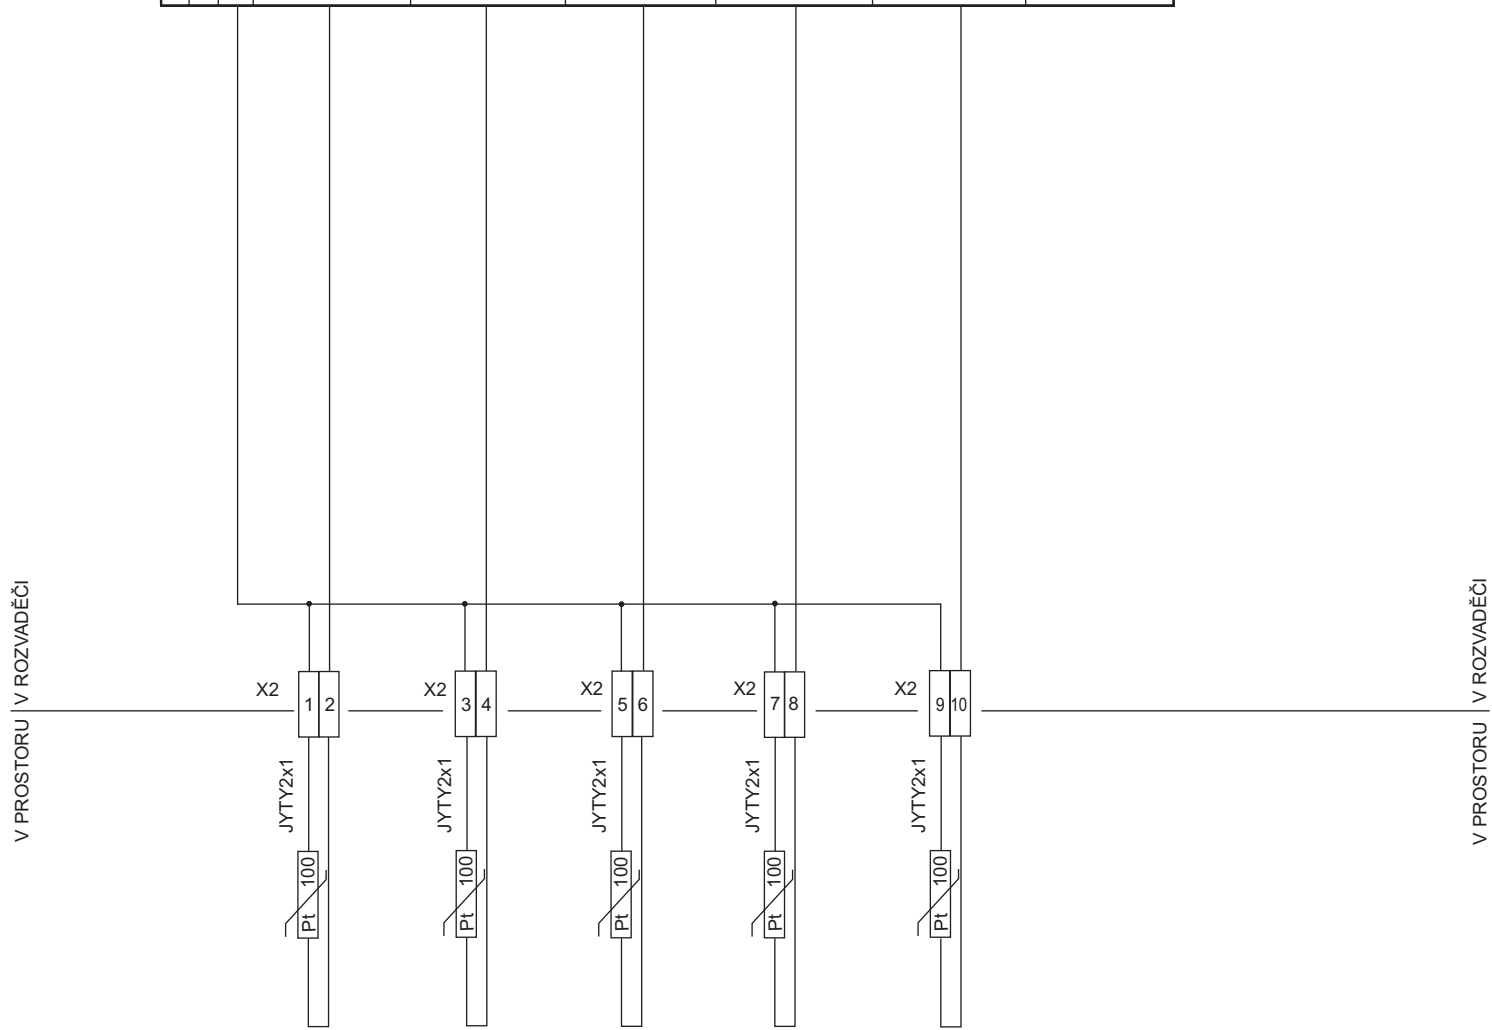

MPC 303 MODUL D 6 ANALOGOVÝCH VSTUPŮ Pt100														
-	-	RA	VENKOVNÍ T.	T.ÚT 1 - SEVER	T.ÚT 2 - JIH	T.TUV NÁDOBA	T.KOTLOVÉ VODY	REZERVA						
1	2	3	18	4	19	5	110	6	111	7	112	8	113	9

VENKOVNÍ T. TA T.ÚT 1 - SEVER T.ÚT 2 - JIH T.TUV NÁDOBA T.KOTLOVÉ VODY

NÁZEV AKCE	KRESLIL	DATUM	ČÁST	OBSAH VÝKRESU	LIST
ZŠ SPOJENCŮ 1408 / 61		1 / 2012	MaR	SCHÉMA ROZVADĚČE MaR	2