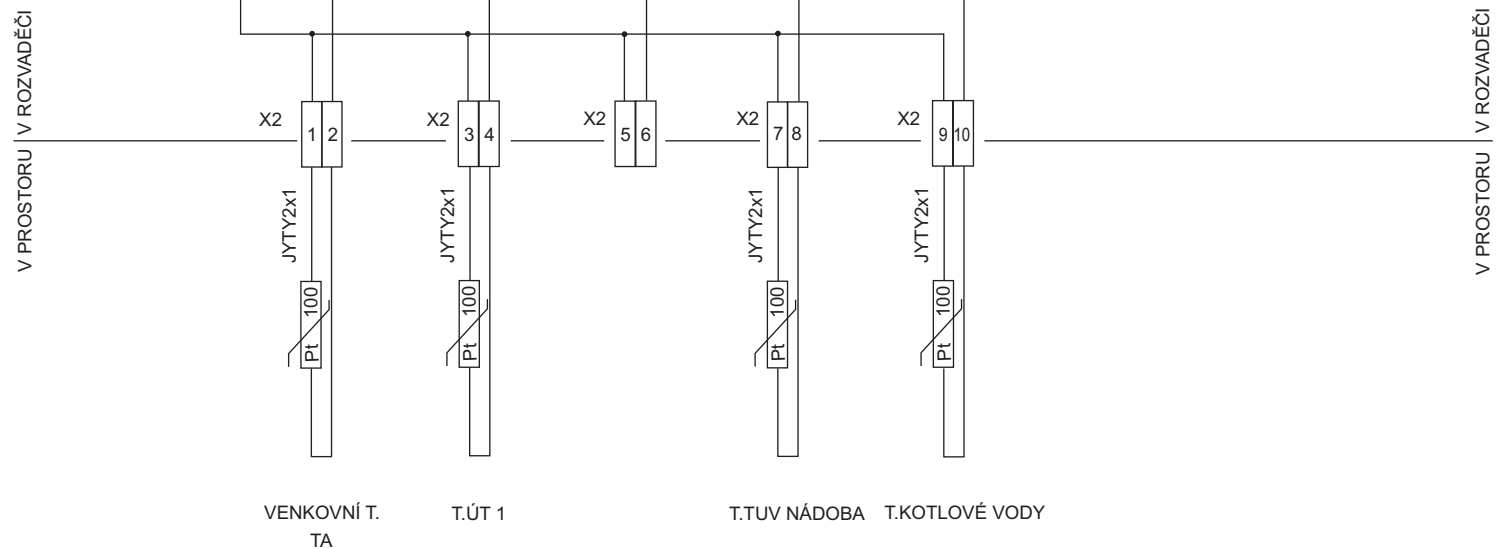

MPC 303 MODUL D 6 ANALOGOVÝCH VSTUPŮ Pt100														
-	-	RA	VENKOVNÍ T.	T.ÚT 1	REZERVA	T.TUV NÁDOBA	T.KOTLOVÉ VODY	REZERVA						
1	2	3	I8	4	I9	5	I10	6	I11	7	I12	8	I13	9

NÁZEV AKCE	KRESLIL	DATUM	ČÁST	OBSAH VÝKRESU	LIST
JÍVANSKÁ 647 / 10		1 / 2012	MaR	SCHÉMA ROZVADĚČE MaR	2