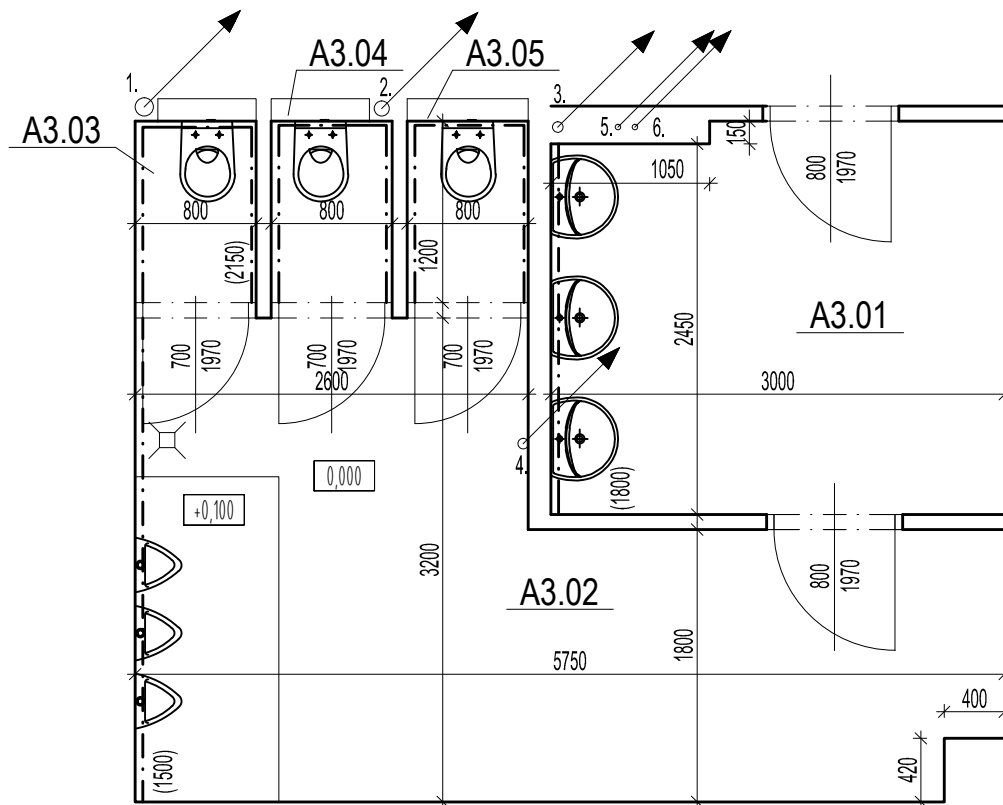

BUDOVA A 3.NP WC CHLAPCI M 1:50

NOVÝ STAV

LEGENDA MÍSTNOSTÍ

OZN.	NÁZEV MÍSTNOSTI	PLOCHA (m ²)	POZNÁMKA
A3.01	UMÝVÁRNA	7,6	
A3.02	PISOÁRY	13,8	
A3.03	KABINKA 1	1,1	
A3.04	KABINKA 2	1,1	
A3.05	KABINKA 3	1,1	

POZNÁMKA

1. DEŠŤOVÁ KANALIZACE Ø 125 - NETÝKÁ SE ZAKÁZKY
2. SPLAŠKOVÁ KANALIZACE (KABINY) Ø 100
3. SPLAŠKOVÁ KANALIZACE (UMYVADLA) Ø 70
4. SPLAŠKOVÁ KANALIZACE (PISOÁRY) Ø 70
5. STUDENÁ VODA 5/4
6. TEPLÁ VODA 5/4