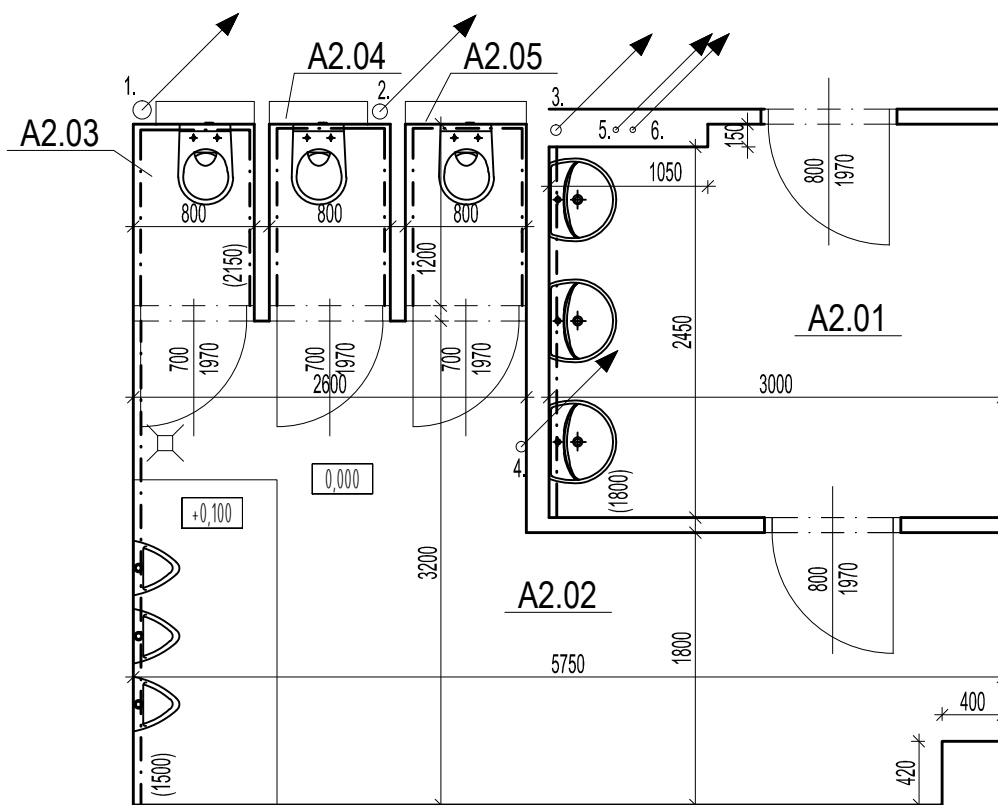

BUDOVA A 2.NP WC CHLAPCI M 1:50

NOVÝ STAV

LEGENDA MÍSTNOSTÍ

OZN.	NÁZEV MÍSTNOSTI	PLOCHA (m²)	POZNÁMKA
A2.01	UMÝVÁRNA	7,6	
A2.02	PISOÁRY	13,8	
A2.03	KABINKA 1	1,1	
A2.04	KABINKA 2	1,1	
A2.05	KABINKA 3	1,1	

POZNÁMKA

1. DEŠŤOVÁ KANALIZACE Ø 125 - NETÝKÁ SE ZAKÁZKY
2. SPLAŠKOVÁ KANALIZACE (KABINY) Ø 100
3. SPLAŠKOVÁ KANALIZACE (UMYVADLA) Ø 70
4. SPLAŠKOVÁ KANALIZACE (PISOÁRY) Ø 70
5. STUDENÁ VODA 5/4
6. TEPLÁ VODA 5/4