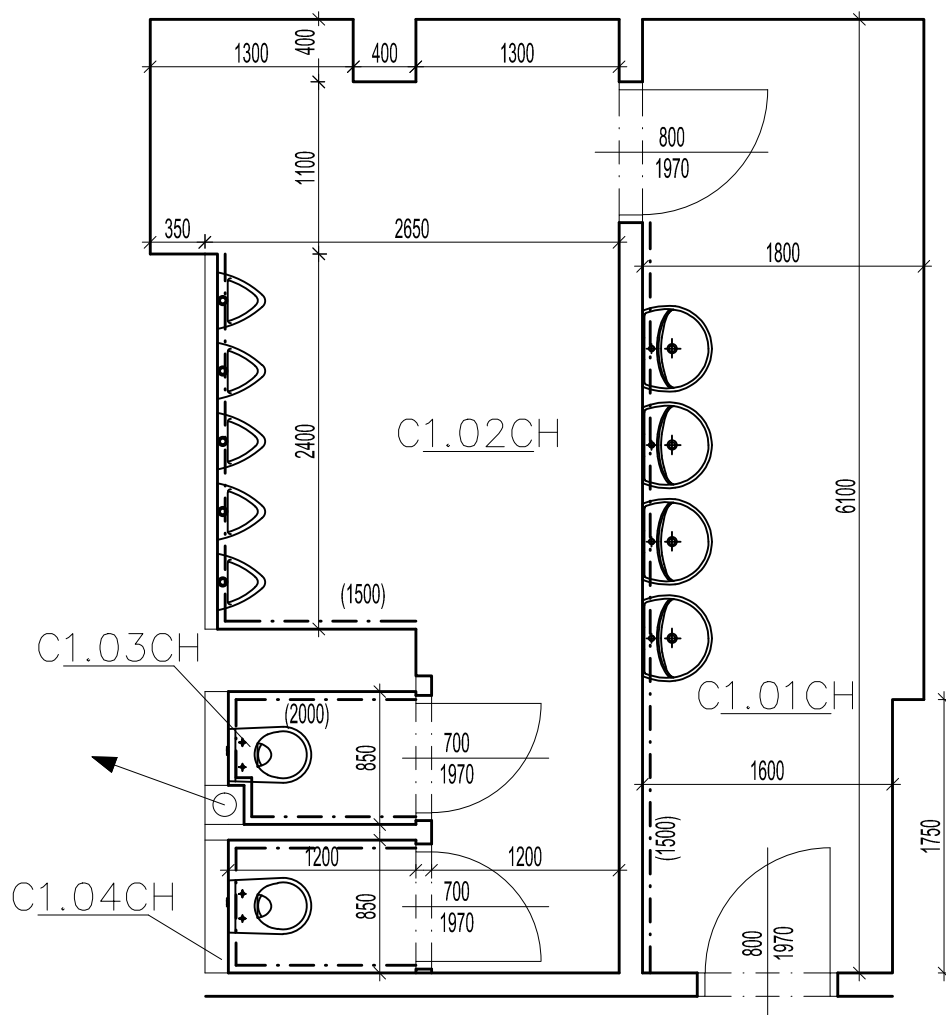

# BUDOVA C 1.NP, 2.NP A 3.NP WC CHLAPCI M 1:50

## LEGENDA MÍSTNOSTÍ

OZN.	NÁZEV MÍSTNOSTI	PLOCHA (m <sup>2</sup> )	POZNÁMKA
C1.01CH	CHODBA	10,6	
C1.02CH	PISOÁRY	13,2	
C1.03CH	KABINKA 1	1,1	
C1.04CH	KABINKA 2	1,1	