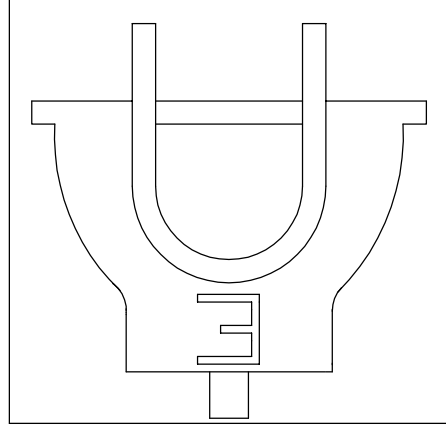

ING. JOSEF ADENSAM, ELEKTRO-PROJEKCE
BRIGÁDNICKÁ č.16, ČESKÉ BUDĚJOVICE

MĚŘITOVÁ SOUSTAVA : 3+PE+N, 50Hz, 230/400V, TN-S
 OCHRANA PŘED ÚRAZEM EL. PROUDEM PŘI PORUŠĚ : dle ČSN 33 2000-4-41 :
 (ochrana před nebezpečným dotykem náboje těl) (el. 412.1)
 - samostatným odpínacím napájením a pospojováním (el. 412.1)
 OCHRANA PŘED ÚRAZEM EL. PROUDEM PŘI PORUŠĚ : dle ČSN 33 2000-4-41 :
 (ochrana před nebezpečným dotykem náboje těl) (el. 412.1)
 - ochrana před nebezpečným dotykem náboje těl (el. 412.1)
 - ochrana zkrizením nebo krátkým (el. 412.2)
 - ochrana zkrizením nebo krátkým (el. 412.2)
 - ochrana před nebezpečným dotykem náboje těl (el. 412.1)
 - ochrana před nebezpečným dotykem náboje těl (el. 412.1)
 - ochrana před nebezpečným dotykem náboje těl (el. 412.1)
 - ochrana před nebezpečným dotykem náboje těl (el. 412.1)

LEGENDA SVĚTLIDEL
 * KRUHOVÉ SVĚTLIDLO DO PODHLEDU (DOWNLIGHT) IP20, 1x26W
 * NÁSTĚNNÉ SVĚTLIDLO OVLÁD. BARVA BIL. IP20, 1x18W
 * NÁSTĚNNÉ SVĚTLIDLO KRUHOVÉ, BARVA BIL., OPT. MĚLČNÉ SKLO, IP20, 2x26W
 * KRUHOVÉ SVĚTLIDLO DO PODHLEDU (DOWNLIGHT), LETĚNÝ REFLEKTOR, IP20, 1x32W
 * PŘEVÝŠOVÉ NÁSTĚNNÉ SVĚTLIDLO S OCHRANNOU KÓŠKOU, 1x26W, IP54
 * NÁSTĚNNÉ SVĚTLIDLO BIL. PASTOVÉ, 1x20, 1x26W
 * NÁSTĚNNÉ (STROPNÍ) SVĚTLIDLO KRUHOVÉ VEKOVNÍ BARVA BIL., OPT. MĚLČNÉ SKLO, IP54, 1x18W
 * SVĚTLIDLO NĚUVZÉ, 6W, 1x60
 * ZÁŘÍKOVÉ SVĚTLIDLO DO PODHLEDU, PARABOL. MŘÍŽKA, 1x58W, IP20
 * ZÁŘÍKOVÉ SVĚTLIDLO PARABOL. MŘÍŽKA, 2x36W, IP20
 * ZÁŘÍKOVÉ SVĚTLIDLO STROPNÍ, PARABOL. MŘÍŽKA, 1x58W, IP20
 * ZÁŘÍKOVÉ SVĚTLIDLO DO PODHLEDU, PARABOL. MŘÍŽKA, 1x58W, IP20
 * ZÁŘÍKOVÉ SVĚTLIDLO STROPNÍ, PRIZMATICKÝ KRYT, 1x36W
 * SVĚTLIDLO ZÁŘÍKOVÉ STROPNÍ, PRIZMATICKÝ KRYT, IP20, 2x58W
 * ZÁŘÍKOVÉ SVĚTLIDLO STROPNÍ, ASYMETRICKÝ REFLEKTOR, 1x36W, IP20
 - SVĚTLIDLA PRO NÁSVĚTLĚNÍ TABULE OSADIT DLE UMÍSTĚNÍ TABULE