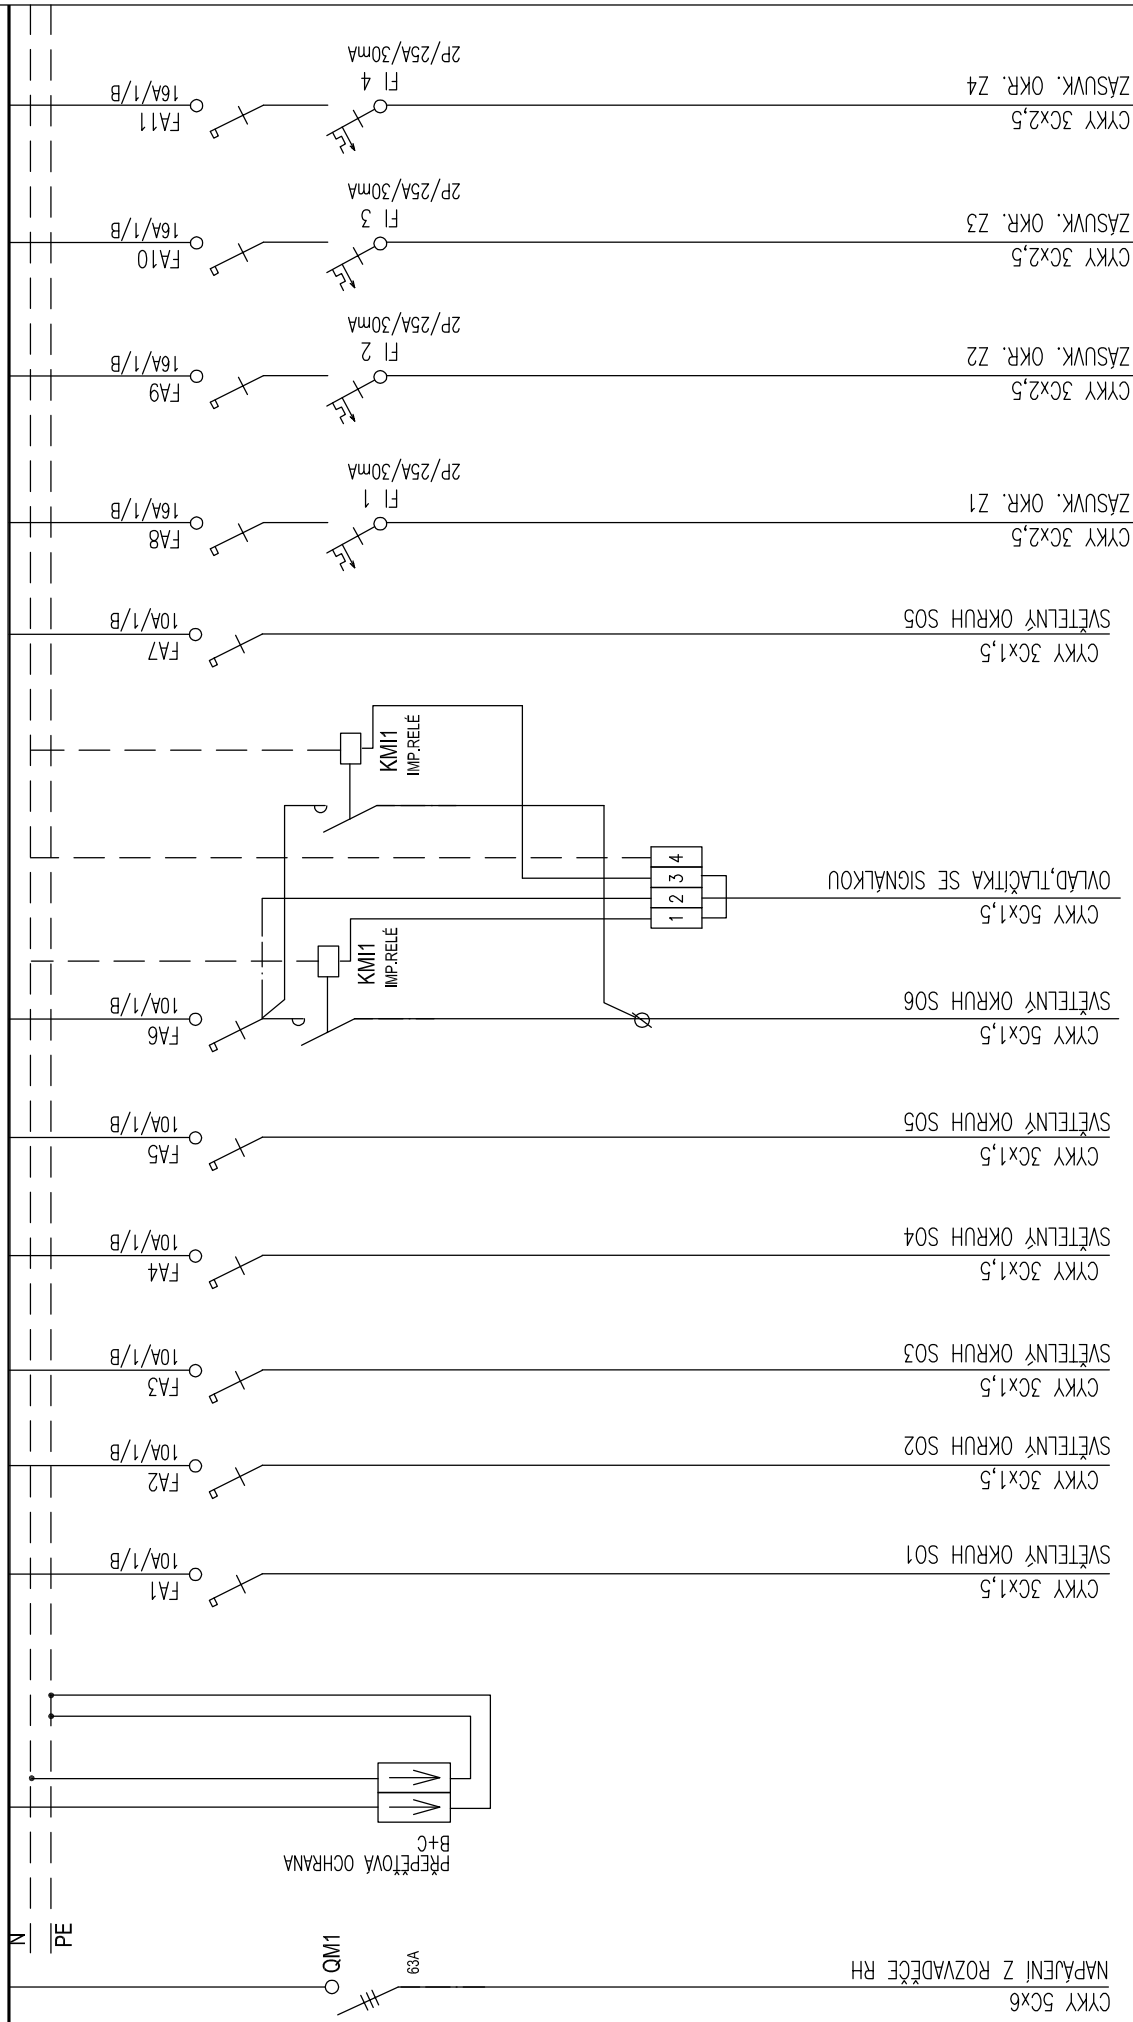

3+N+PE stř. 50Hz 230/400V/TN-S

CYKY 5Cx6
NAPÁJENÍ Z ROZVADEČE RH

CYKY 3Cx1,5
SVĚTLNÝ OKRUH S01

CYKY 3Cx1,5
SVĚTLNÝ OKRUH S02

CYKY 3Cx1,5
SVĚTLNÝ OKRUH S03

CYKY 3Cx1,5
SVĚTLNÝ OKRUH S04

CYKY 3Cx1,5
SVĚTLNÝ OKRUH S05

CYKY 5Cx1,5
SVĚTLNÝ OKRUH S06

CYKY 5Cx1,5
OVLAD, TLAČÍTKA SE SIGNÁLKOU

CYKY 3Cx1,5
SVĚTLNÝ OKRUH S05

CYKY 3Cx2,5
ZÁSUVK. OKR. Z1

CYKY 3Cx2,5
ZÁSUVK. OKR. Z2

CYKY 3Cx2,5
ZÁSUVK. OKR. Z3

CYKY 3Cx2,5
ZÁSUVK. OKR. Z4